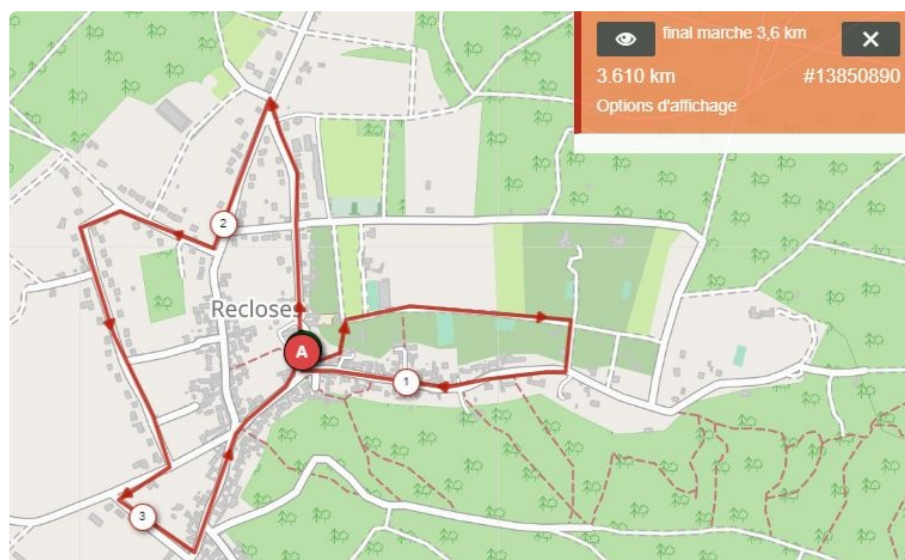

RECLOSES FLASH INFO #28

20 octobre 2021

Marche ou course à pied solidaire

Rendez-vous le **samedi 23 octobre à 17h** devant la mairie pour soutenir tous ensemble la recherche contre le cancer du sein.

Une somme de 5 € par personne est demandée pour participer à cette manifestation.

Il vous sera aussi possible de remettre vos dons aux participants lors de leur passage dans votre rue. L'intégralité des fonds sera reversée à une fondation.

Parcours de la course à pied

Parcours de la marche

L'association Stevenson vous invite de 14h à 16h30 à participer sur ce même lieu à **différentes animations (slam et récits)** autour de Robert Louis Stevenson.

© 2020 Mairie de Recloses

Vous avez reçu cet email car vous vous êtes inscrit sur Mairie de Recloses.