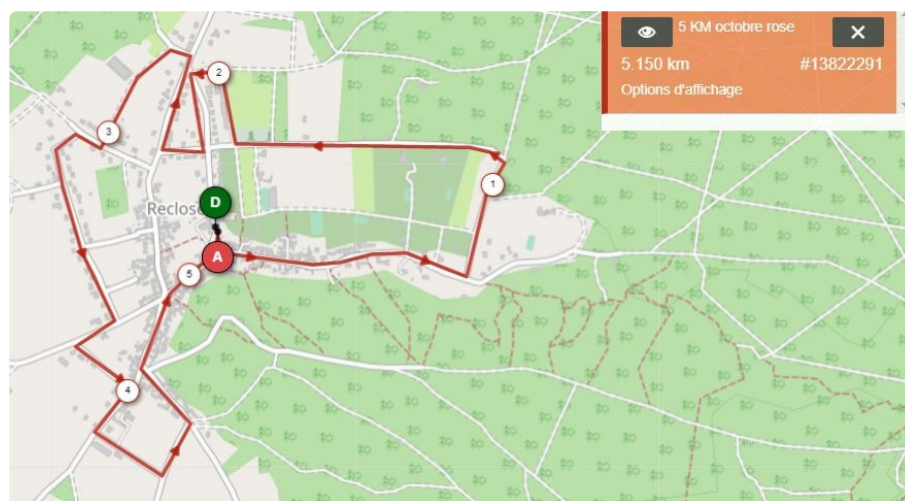

RECLOSES FLASH INFO #28

20 octobre 2021

Marche ou course à pied solidaire

Rendez-vous le **samedi 23 octobre à 17h** devant la mairie pour soutenir tous ensemble la recherche contre le cancer du sein.

Une somme de 5 € par personne est demandée pour participer à cette manifestation.

Il vous sera aussi possible de remettre vos dons aux participants lors de leur passage dans votre rue. L'intégralité des fonds sera reversée à une fondation.

Parcours de la course à pied

Parcours de la marche